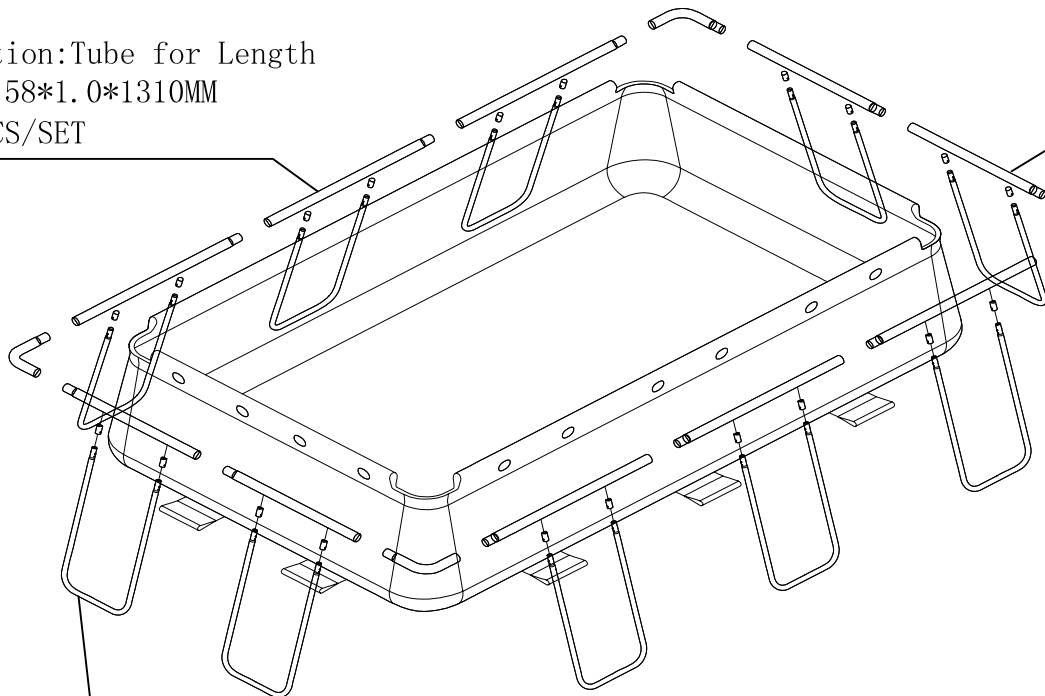

# NB2046 ProSeries™ 9'x18'

Description: Tube for Length  
Spec:  $\phi 58*1.0*1310\text{MM}$   
QTY: 8PCS/SET

Description: Tube for Width  
Spec:  $\phi 58*1.0*1170\text{MM}$   
QTY: 4PCS/SET

Description: ELBOW PIPE  
Spec:  $\phi 58*1.0*530\text{MM}$   
QTY: 4PCS/SET

Description: U Shape Tube  
Spec. :  $50*25*1.0*3145\text{MM}$   
QTY: 12PCS/SET

L:  $253'' \pm 2''$

W:  $147'' \pm 2''$

H:  $52'' \pm 1''$